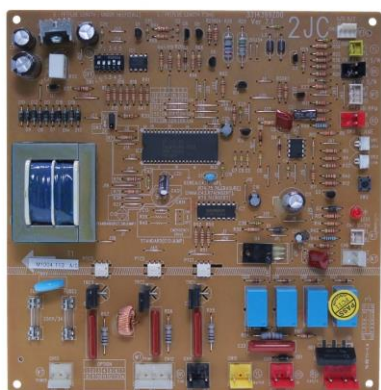

Блок управления модель 2JC-TOTAL

Блок управления модель 2JC-TOTAL подходит для котлов Daewoo:

- DGB — 130, 160, 200 ICH
- DGB — 250, 300 KFC

Вес	0.53 kg
Габариты	195 × 200 × 60 mm
Производитель	Altoen Daewoo Gasboiler
Страна производства	Южная Корея
Совместимость	Daewoo DGB — 130 ICH, Daewoo DGB — 160 ICH, Daewoo DGB — 200 ICH, Daewoo DGB — 250 KFC, Daewoo DGB — 300 KFC