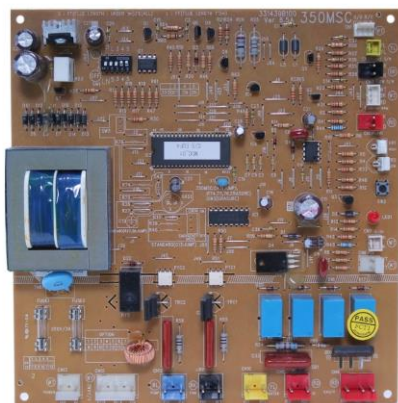

Блок управления модель 350 MSC

Блок управления модель 350 MSC подходит для котлов Daewoo:

- DGB — 350, 400 MSC

Вес	0.61 kg
Габариты	195 × 200 × 65 mm
Производитель	Altoen Daewoo Gasboiler
Страна производства	Южная Корея
Совместимость	Daewoo DGB — 350 MSC