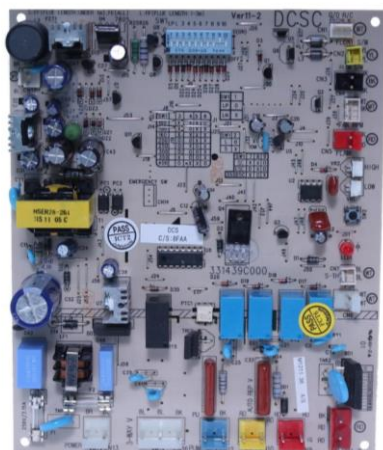

# Блок управления модель DCSC

Блок управления модель DCSC подходит для котлов Daewoo:

- DGB — 100, 130, 160, 200, 250, 300, 350, 400 MSC

<b>Вес</b>	0.38 kg
<b>Габариты</b>	195 × 200 × 60 mm
<b>Совместимость</b>	Daewoo DGB — 100 MSC, Daewoo DGB — 130 MSC, Daewoo DGB — 160 MSC, Daewoo DGB — 200 MSC, Daewoo DGB — 250 MSC, Daewoo DGB — 300 MSC, Daewoo DGB — 350 MSC, Daewoo DGB — 400 MSC