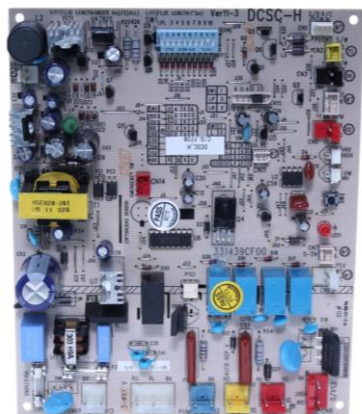

# Блок управления модель DCSC-H

Блок управления модель DCSC-H подходит для котлов Daewoo:

- DGB — 100, 130, 160, 200, 250, 300, 350, 400 MSC

<b>Вес</b>	0.45 kg
<b>Габариты</b>	195 × 200 × 60 mm
<b>Совместимость</b>	Daewoo DGB — 100 MSC, Daewoo DGB — 130 MSC, Daewoo DGB — 160 MSC, Daewoo DGB — 200 MSC, Daewoo DGB — 250 MSC, Daewoo DGB — 300 MSC, Daewoo DGB — 350 MSC, Daewoo DGB — 400 MSC